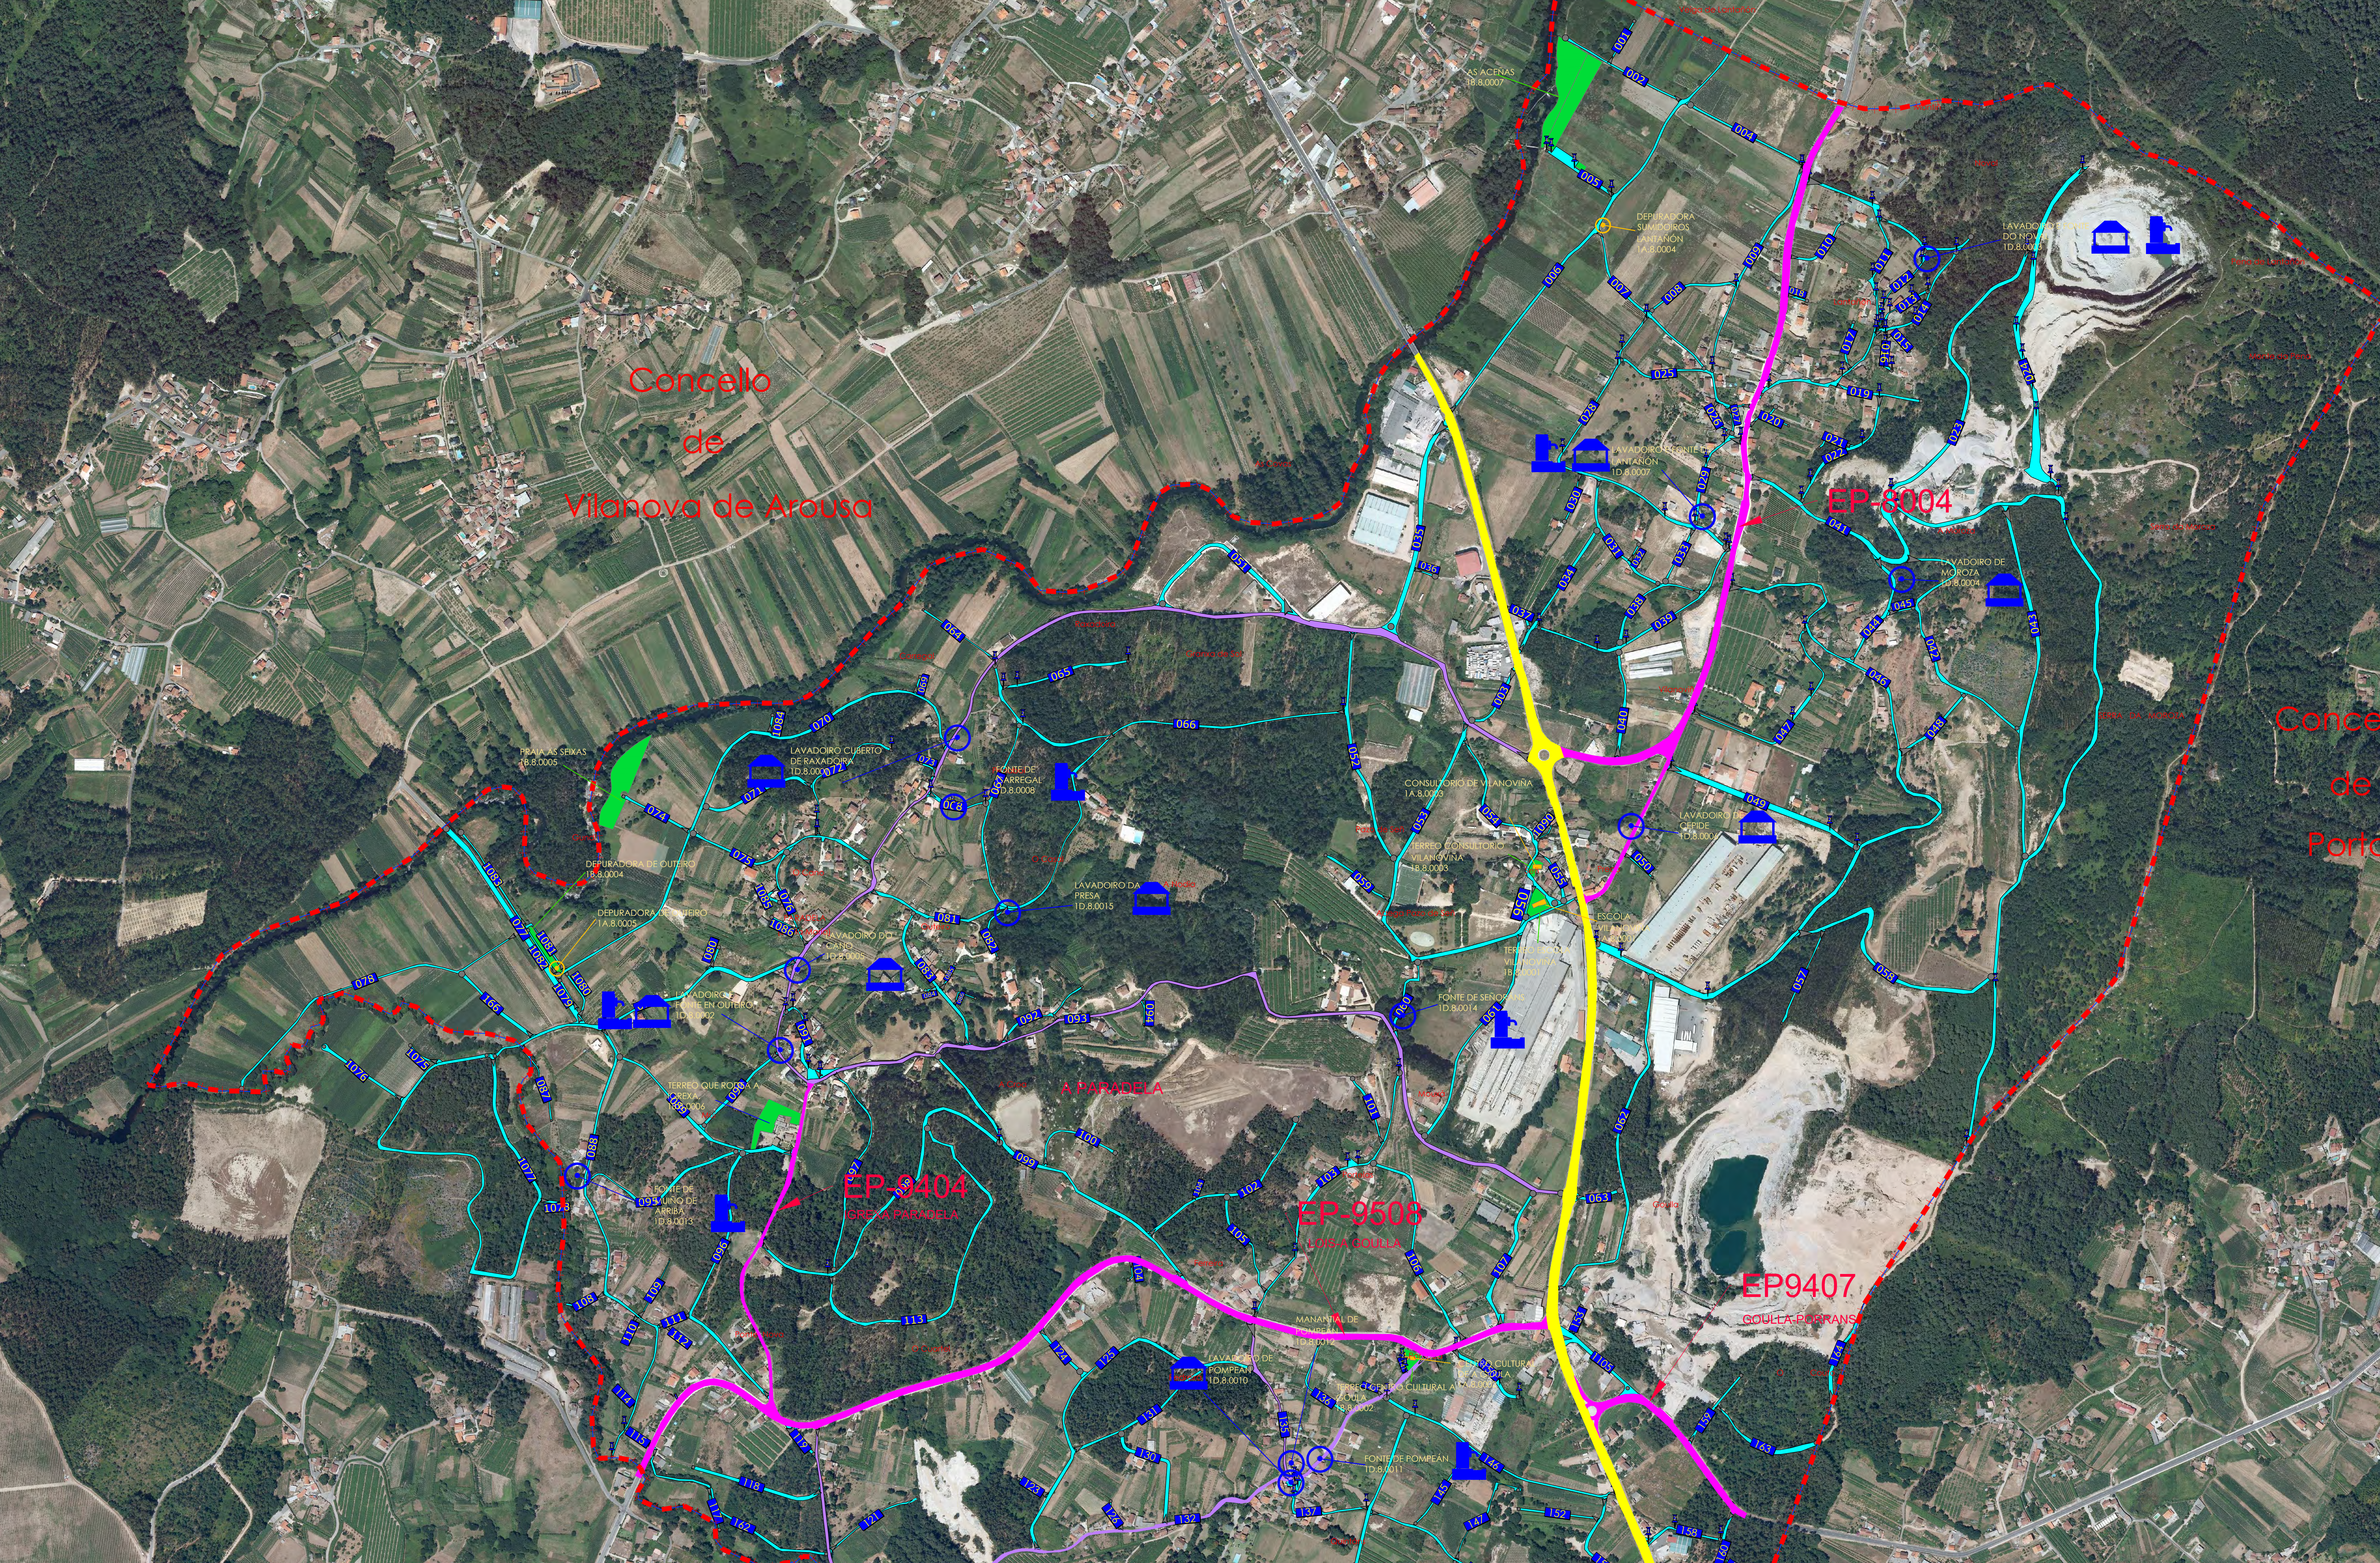

Concello  
de  
Vilanova de Arousa

Concello  
de  
Porto

EXPOSICIÓN PÚBLICA  
CONCELLO DE MEIS

<p>VIAS NON MUNICIPAIS</p> <ul style="list-style-type: none"> <li><span style="color: yellow;">—</span> XUNTA DE GALICIA</li> <li><span style="color: magenta;">—</span> DEPUTACIÓN</li> </ul>	<p>VIAIS MUNICIPAIS</p> <ul style="list-style-type: none"> <li><span style="color: cyan;">—</span> VIAIS PRINCIPAIS</li> <li><span style="color: blue;">—</span> VIAIS SECUNDARIOS</li> <li><span style="color: red;">—</span> RUAS MUNICIPAIS</li> </ul>	<p>DELIMITACIÓN DE TRAMO:</p> <ul style="list-style-type: none"> <li><span style="color: blue;">—</span> VARIACIÓN DE ANCHO</li> <li><span style="color: blue;">—</span> COMEZO</li> <li><span style="color: blue;">—</span> FINAL</li> </ul>	<p>ZZA Nº ACTIVO VIAIS</p> <ul style="list-style-type: none"> <li>1A.X.0001 Nº ACTIVO BENS URBANIS</li> <li>1B.X.0001 Nº ACTIVO BENS RUSTICOS</li> <li>1D.X.0001 Nº ACTIVO OUTRO BENS</li> </ul>	<p>BENS MUNICIPAIS</p> <ul style="list-style-type: none"> <li><span style="color: green;">—</span> FINCAS RUSTICAS</li> <li><span style="color: yellow;">—</span> FINCAS URBANAS</li> </ul>	<p>OUTROS DATOS</p> <ul style="list-style-type: none"> <li><span style="color: red; border-top: 1px dashed red;">—</span> LIMITE MUNICIPAL IGR</li> <li><span style="color: blue; border-top: 1px dashed blue;">—</span> LIMITE PARROQUIAL</li> </ul>		<p>INVENTARIO DE BENS CONCELLO DE MEIS</p> <p>PLANO: CONCELLO DE MEIS BENS RUSTICOS BENS URBANIS</p> <p>FECHA: NOVIEMBRO 2018</p> <p>PROXAT SIGRENDA Y MEDIOAMBIENTE, S.L.</p>	<p>ESCALA: 1:3.500</p> <p>Nº DE PLANO: <b>A</b></p>
--	---	---	--	---	---	--	--	---